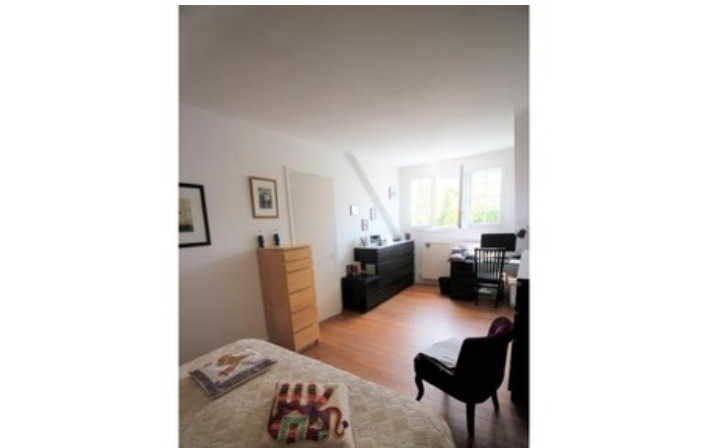

AGENCE du VILLAGE

43 boulevard Fernand Hostachy
78290 - CROISSY SUR SEINE
Tél. 01 30 09 20 30