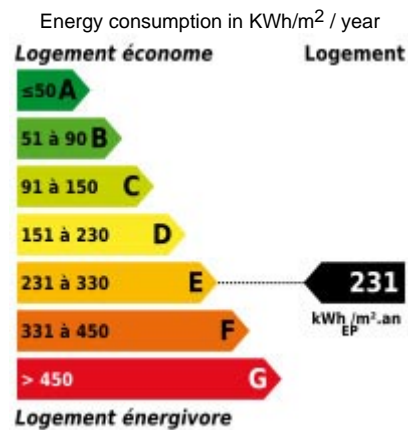

LE BIEN EN DETAIL

Reference : -1035
Town : croissy sur seine
Transaction : Sales
Type of property : House
Price including charges : €850 000
Syndicat en procédure : NO
Nbr condominiums lots : NC
Charges annuelles : NC
Property tax : €1 500
Surface : 180 m²
Land : 250 m²

Number of rooms : 7
Number of bedrooms : 5
Bathroom : 1
Shower room : 1
Nbr of terrace : 1
Kitchen : separee equipee
Heating : individuel gaz
Parking : 1

DIAGNOSTICS DPE - GES