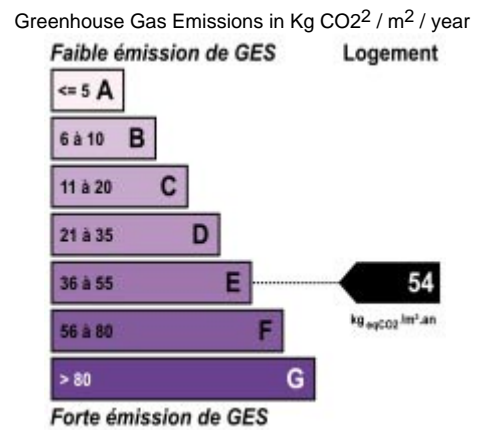

LE BIEN EN DETAIL

Reference : -1035
Town : croissy sur seine
Transaction : Sales
Type of property : House
Price including charges : €850 000
Syndicat en procédure : NO
Nbr condominiums lots : NC
Charges annuelles : NC
Property tax : €1 500
Surface : 180 m²
Land : 250 m²

Number of rooms : 7
Number of bedrooms : 5
Bathroom : 1
Shower room : 1
Nbr of terrace : 1
Kitchen : separee equipee
Heating : individuel gaz
Parking : 1

DIAGNOSTICS DPE - GES