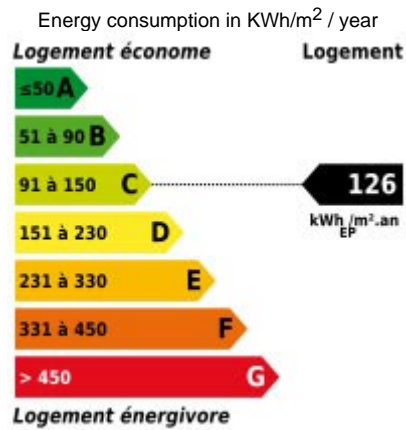

LE BIEN EN DETAIL

Reference : -1050
Town : croissy sur seine
Transaction : Sales
Type of property : House
Price including charges : €588 000
Property tax : €700
Surface : 110 m²

Number of rooms : 6
Number of bedrooms : 4
Shower room : 2
Kitchen : separee amenegee
Heating : individuel gaz

DIAGNOSTICS DPE - GES