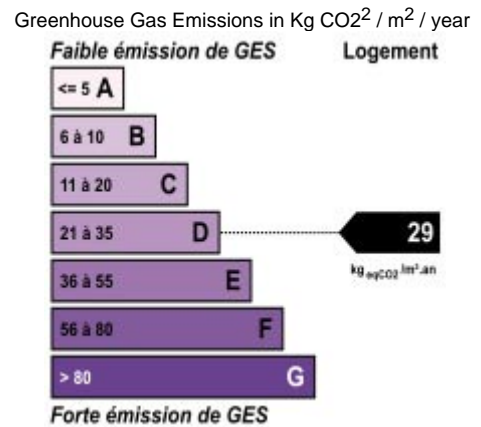

LE BIEN EN DETAIL

Reference : -1050
Town : croissy sur seine
Transaction : Sales
Type of property : House
Price including charges : €588 000
Property tax : €700
Surface : 110 m²

Number of rooms : 6
Number of bedrooms : 4
Shower room : 2
Kitchen : separee amenegee
Heating : individuel gaz

DIAGNOSTICS DPE - GES